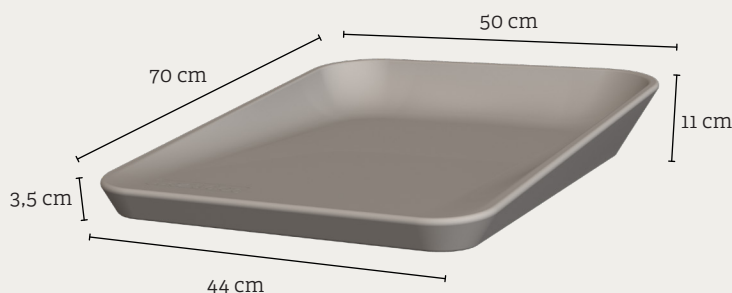

### EN Leander Matty™ changing mat

<b>Colour:</b>	Pale blue, Dusty grey, Soft pink, Cappuccino
<b>Product dimension:</b>	H: 11 cm, W: 50 cm, D: 70 cm
<b>Material:</b>	Moulded PUR Foam
<b>Product weight:</b>	3 kg
<b>Surface:</b>	Water resistant
<b>Certificates:</b>	EN 71-3,
<b>Accessories:</b>	3 organizers, 1 long rack, topper, hoodie
<b>Warranty:</b>	2 year
<b>Maintenance:</b>	Wipe off with a slightly damp cloth and mild soap. Can be wiped off with ethanol.
<b>Delivery:</b>	Assembled
<b>Item number:</b>	Pale blue: 510010-71, Dusty grey: 510010-72, Soft pink: 510010-76, Cappuccino: 510010-77

### DE Leander Matty™ Wickelauflage

<b>Farbe:</b>	Pale blue, Dusty grey, Soft pink, Cappuccino
<b>Produktmaße:</b>	H: 11 cm, W: 50 cm, D: 70cm
<b>Material:</b>	Weichschaumstoff (PUR)
<b>Produktgewicht:</b>	3 kg
<b>Oberfläche:</b>	Wasserabweisend
<b>Zertifikate:</b>	EN 71-3
<b>Zubehör:</b>	3 Organisationselemente, 1 lange Schiene Topper, Hoodie
<b>Garantie:</b>	2 Jahre
<b>Pflege:</b>	Mit einem leicht feuchten Tuch und milder Seife abwischen. Kann mit Äthanol abgewischt werden
<b>Lieferung:</b>	Montiert
<b>Artikel-Nr.:</b>	Pale blue: 510010-71, Dusty grey: 510010-72, Soft pink: 510010-76, Cappuccino: 510010-77